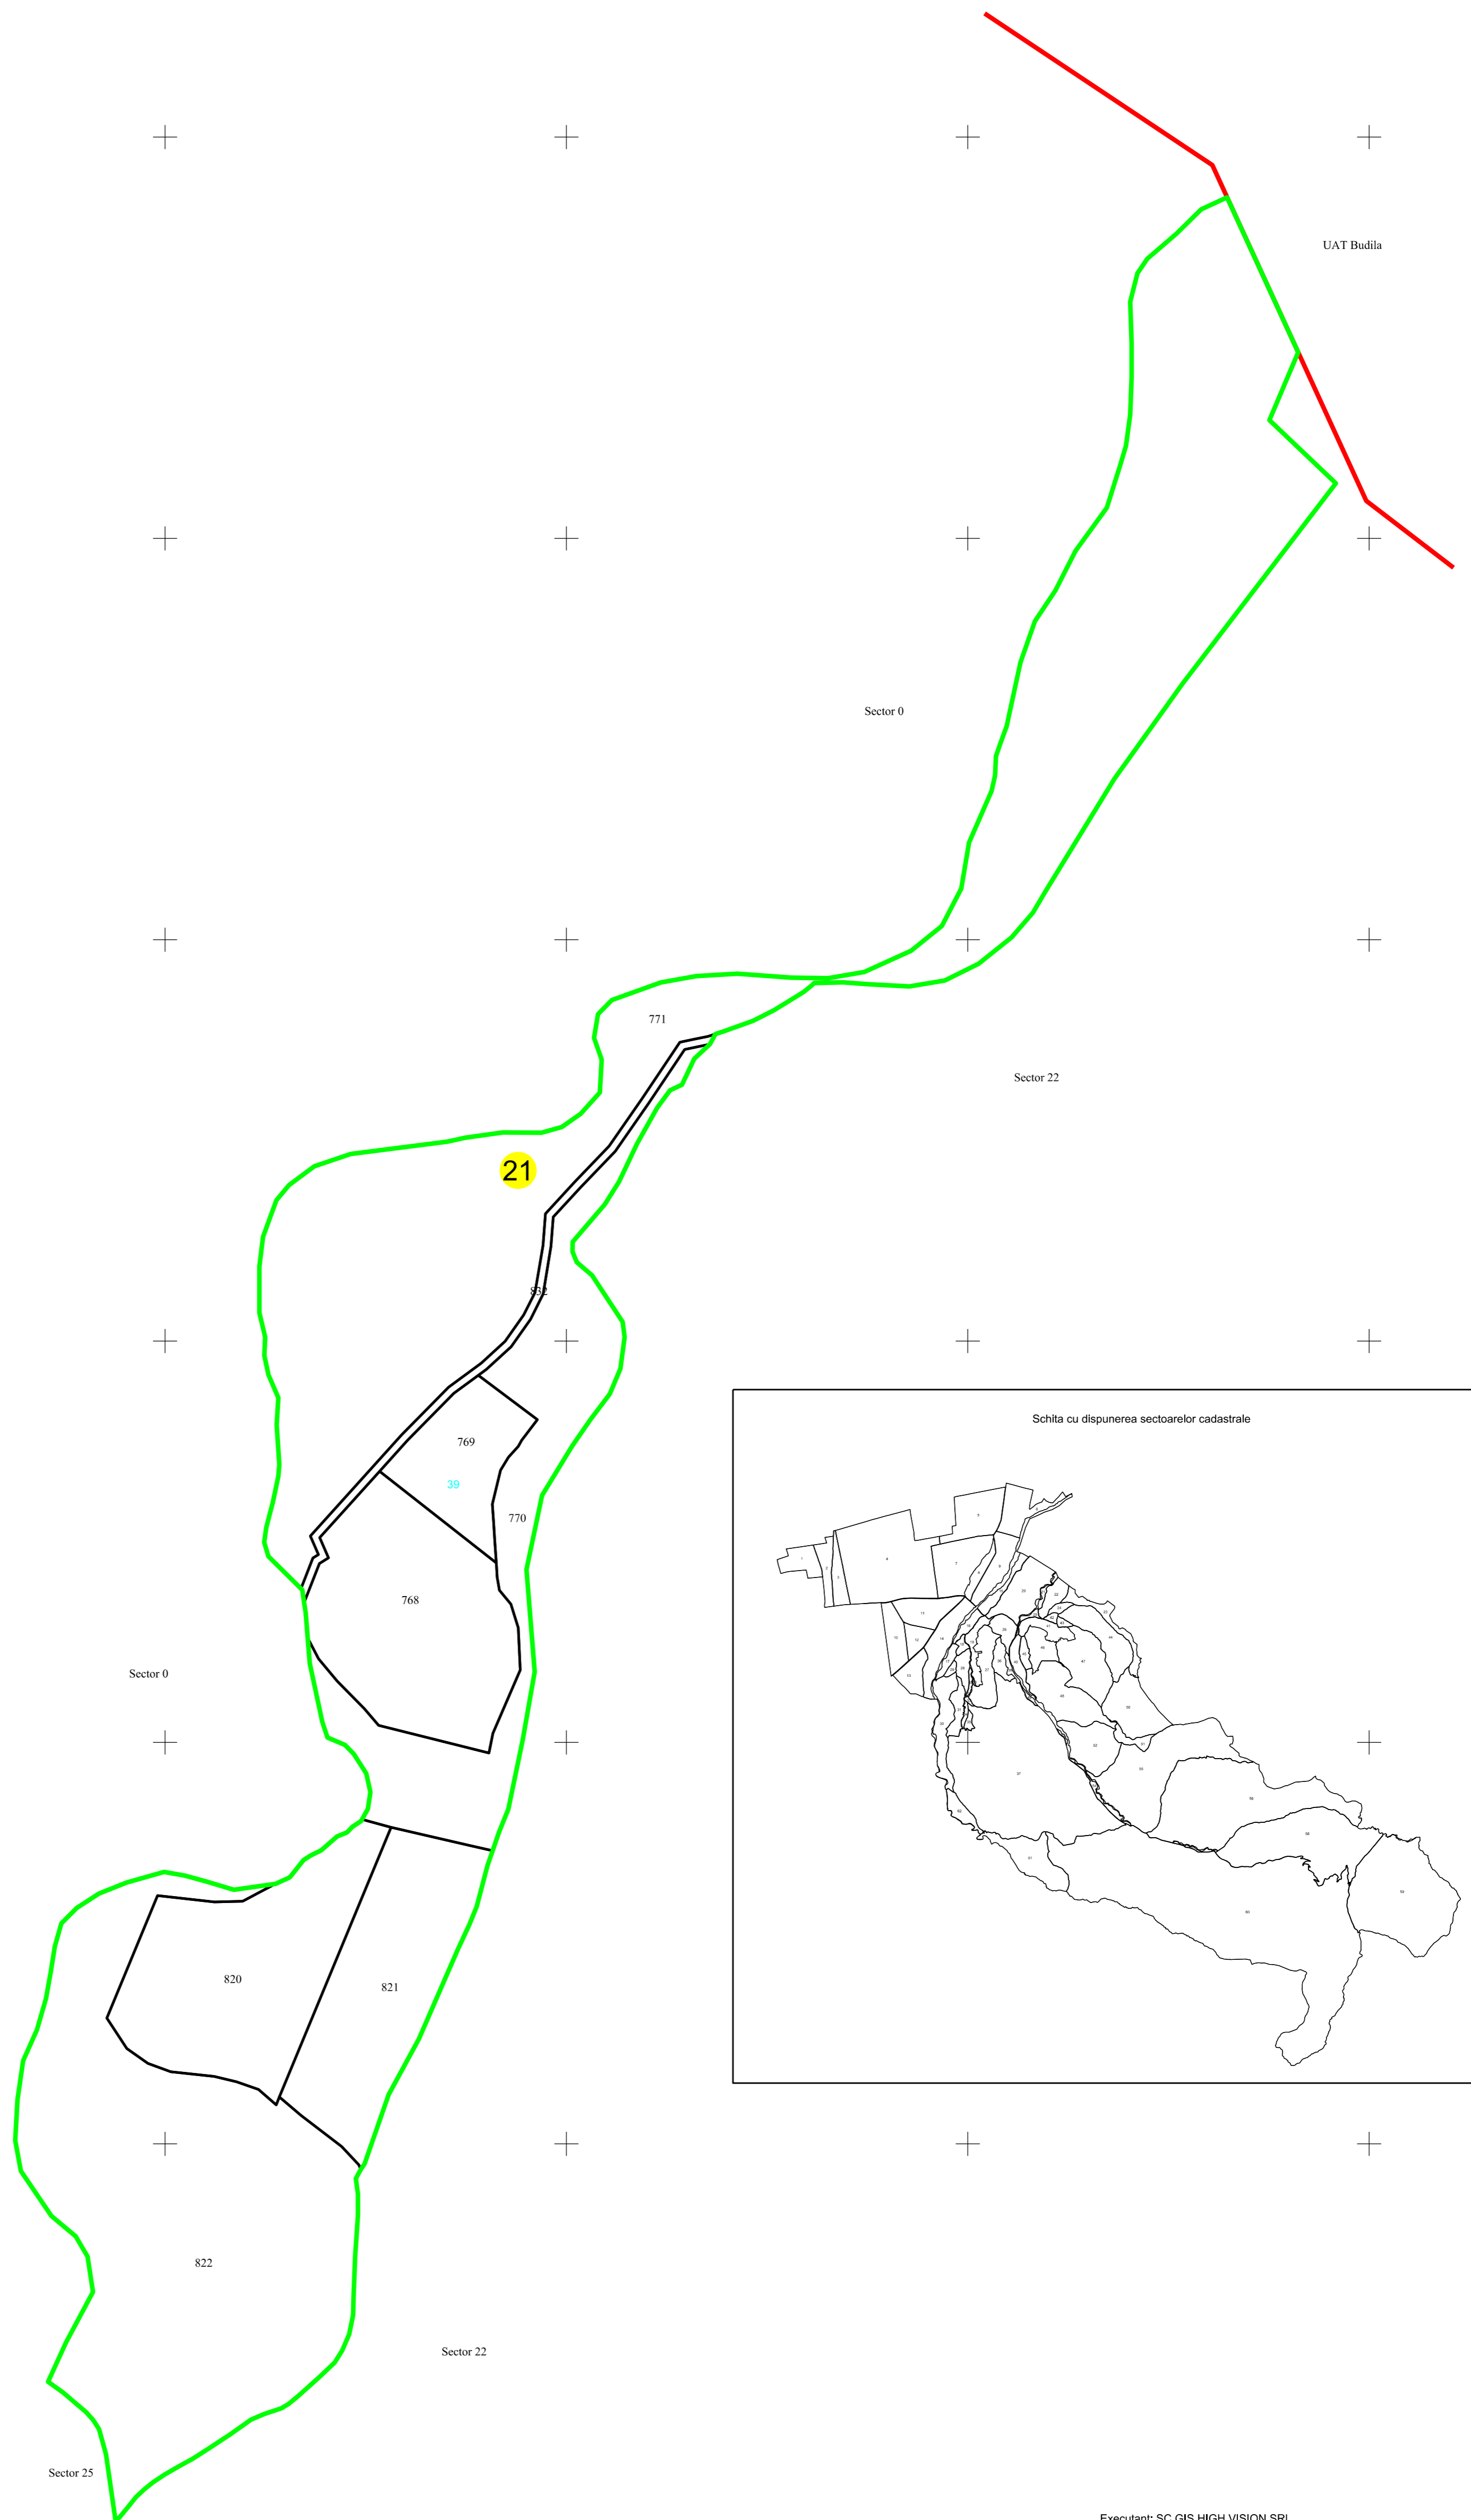

PLAN CADASTRAL
UAT: Tarlungeni, judetul: BRASOV, Sect. cad. 21, plansa 1
Scara 1:2000
Sistem de proiectie: stereografic 1970
Spre Publicare

LEGENDA	
Numar Sector	21
Cod constructie	C1
ID Imobil	15
Limita sector	— (green line)
Limita imobil	— (black line)
Hidrografie	— (blue line)
Limita UAT	— (red line)
Limita intravilan	— (blue line)
Limita tarla	— (black line)
Numar tarla	101
Numar postal	37B
Limita constructie	— (black line)

Executant: SC GIS HIGH VISION SRL
Data: 24.07.2019

**OPISUL ALFABETIC AL TITULARILOR DREPTURILOR REALE DE PROPRIETATE,
AL POSESORILOR ȘI AL ALTOR DEȚINĂTORI****judet BRASOV
UAT Tarlungeni**

Nr. crt.	Nume / denumire deținător	Data nașterii / CUI	Identif.	Planșa	Sector cadastral	Adresa imobilului	Suprafața în proprietate	Suprafața în posesie	Observații deținător
1	COCONEA CONSTANTIN-MIRCEA	13.08.1955	768	1	21	judet BRASOV, UAT Tarlungeni, Cod postal 507220	10000		
2	COCONEA CONSTANTIN-MIRCEA	13.08.1955	769	1	21	judet BRASOV, UAT Tarlungeni, Cod postal 507220	3400		
3	COMUNA TARLUNGENI	4777140	770	1	21	judet BRASOV, UAT Tarlungeni, Cod postal 507220	11722		
4	COMUNA TARLUNGENI	4777140	771	1	21	judet BRASOV, UAT Tarlungeni, Cod postal 507220	52017		
5	COMUNA TARLUNGENI	4777140	822	1	21	judet BRASOV, UAT Tarlungeni, Cod postal 507220	29906		
6	MUSCALU MIRCEA	12.11.1943	821	1	21	judet BRASOV, UAT Tarlungeni, Cod postal 507220	8300		
7	OPREA V MIHAI	01.04.1946	820	1	21	judet BRASOV, UAT Tarlungeni, Cod postal 507220	10000		
8	UAT TARLUNGENI	999999999999	832	1	21	judet BRASOV, UAT Tarlungeni, Cod postal 507220	1445		