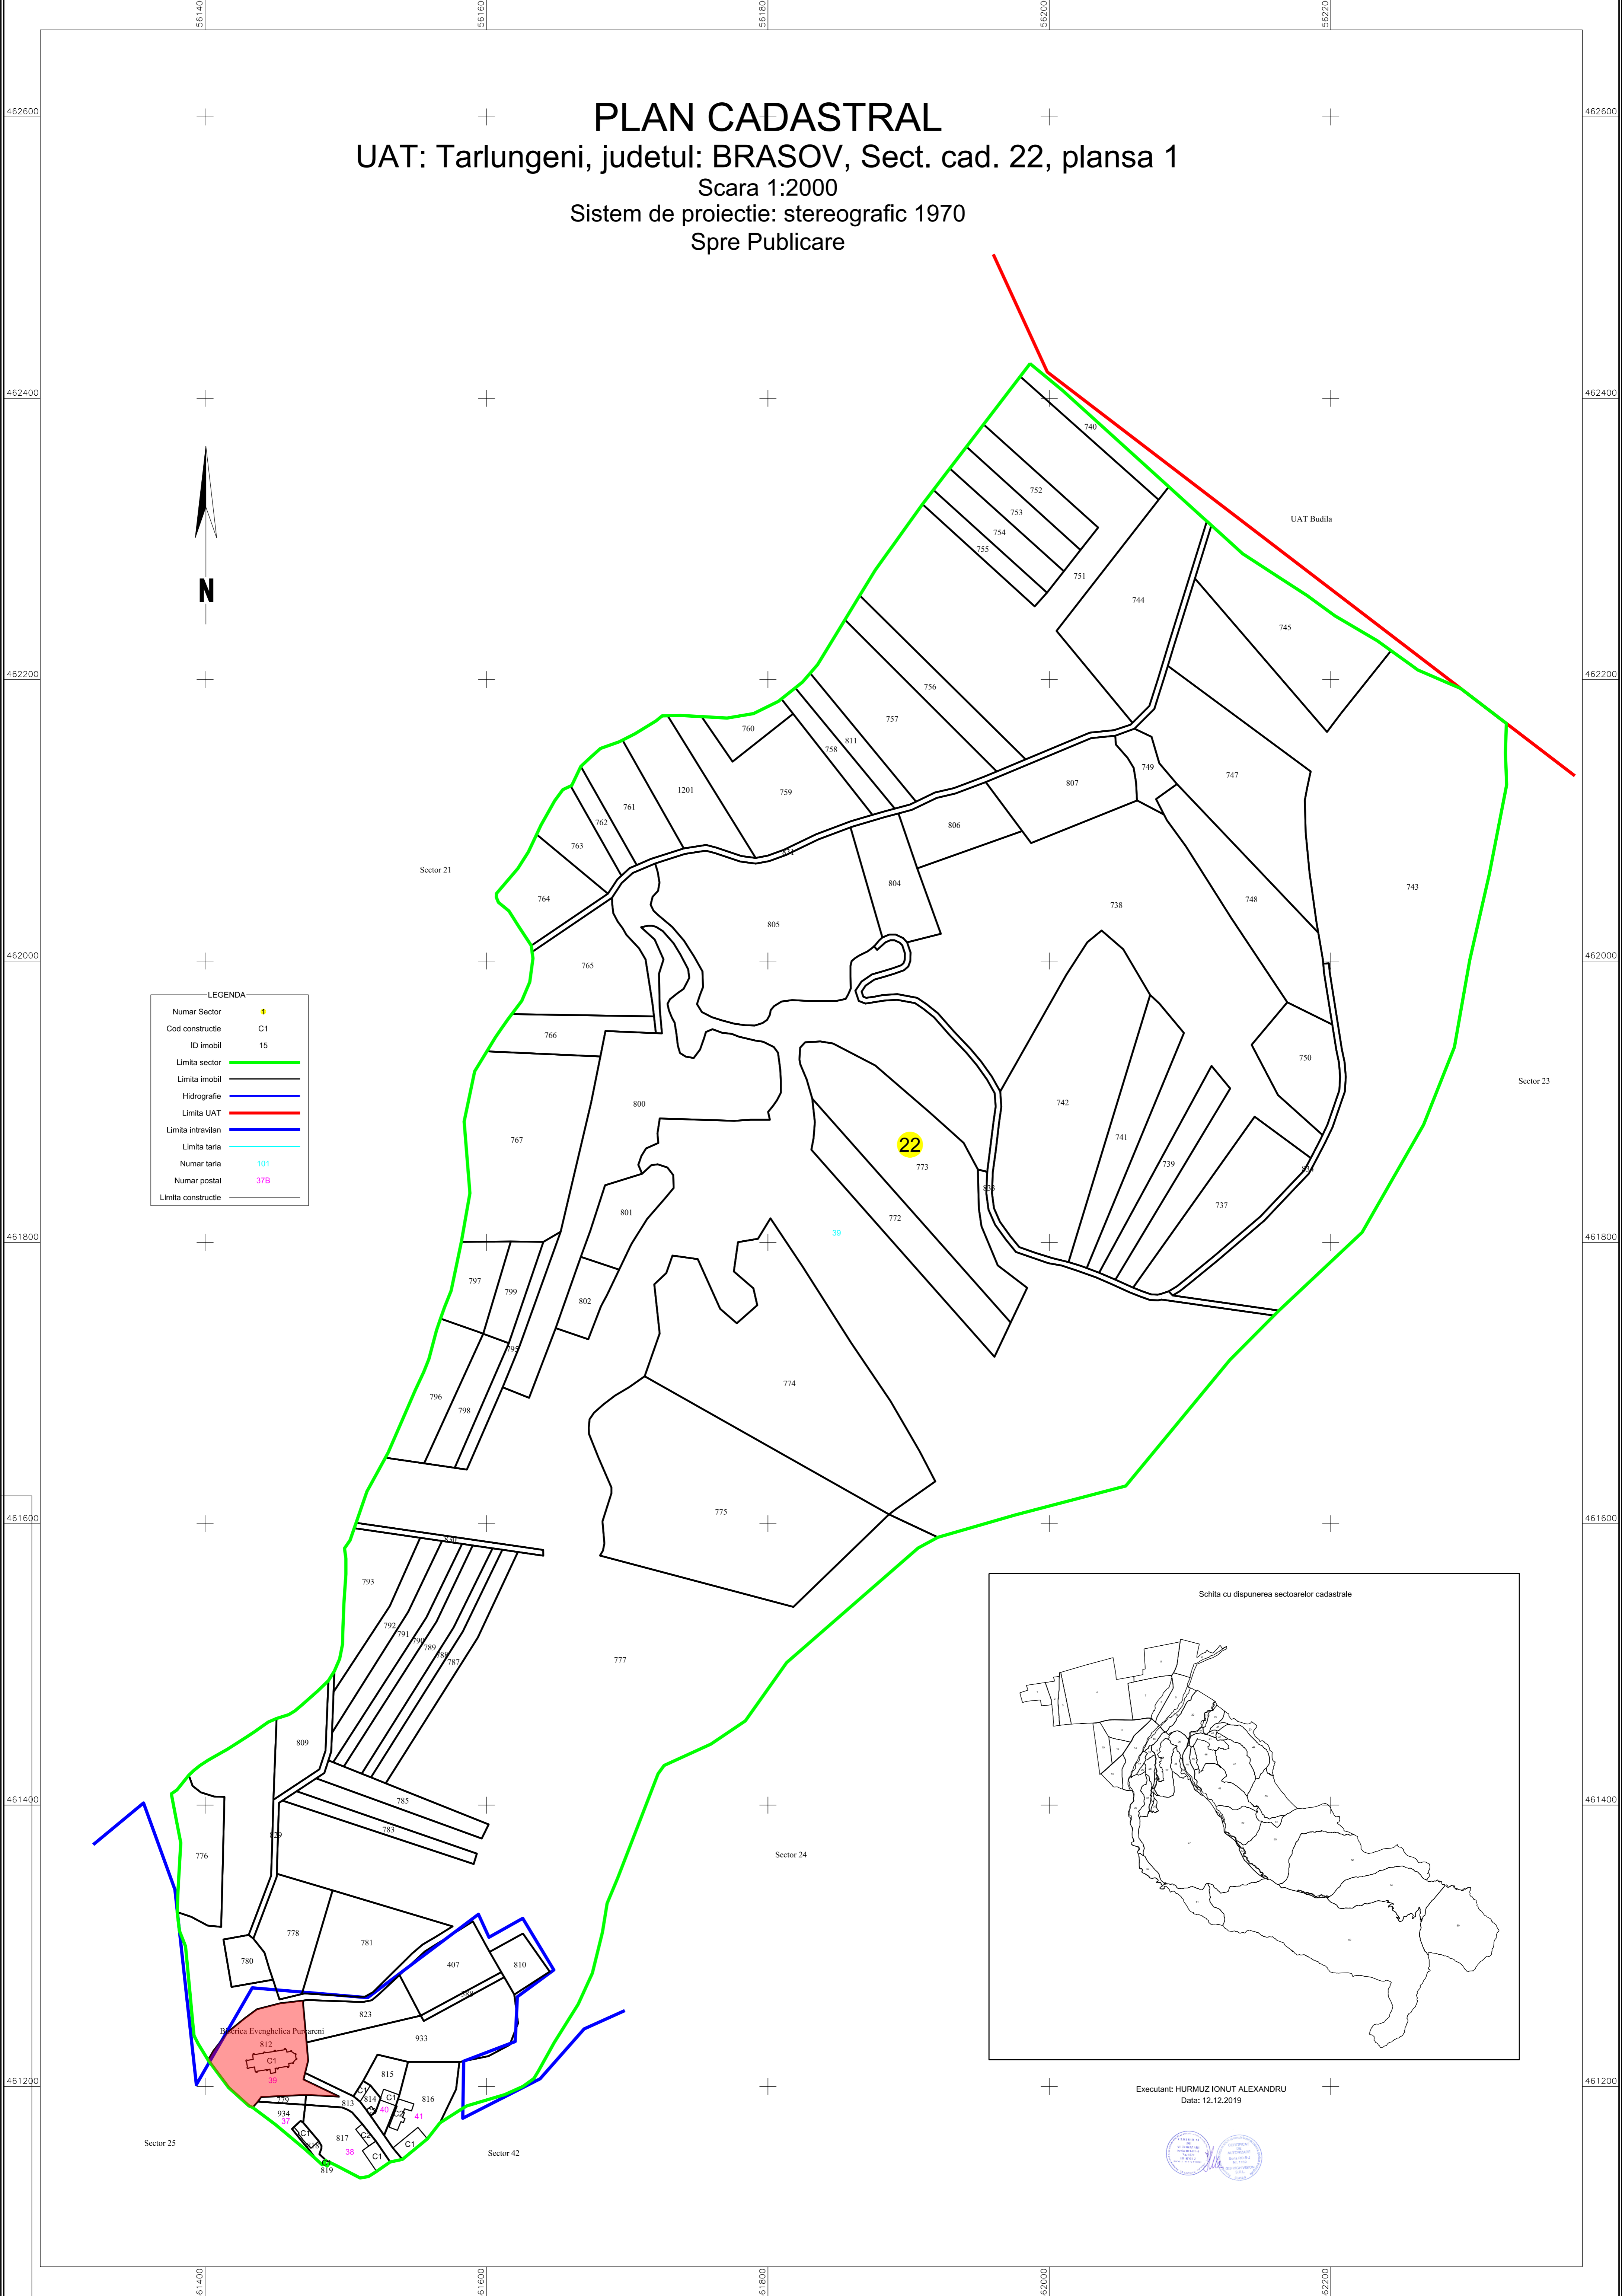

Executant: HURMUZ IONUT ALEXANDRU
Data: 12.12.2019